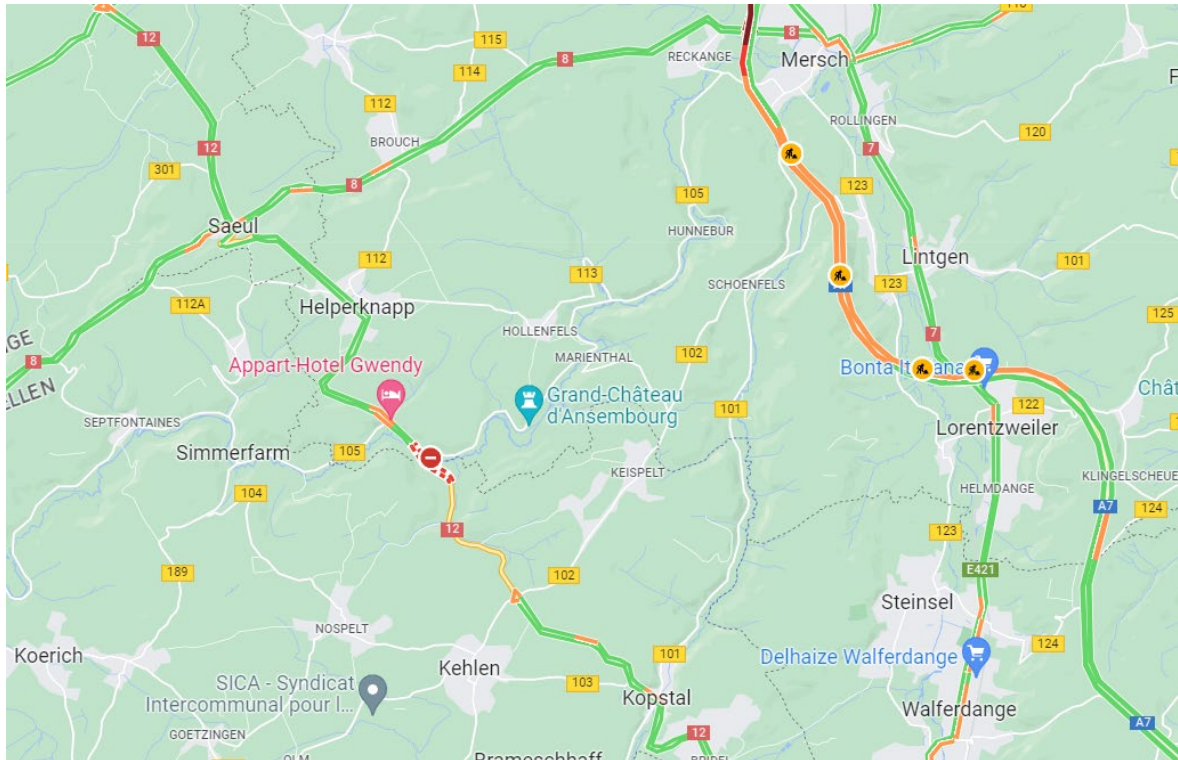

SUJET : Situation sur les routes du Grand-Duché

Situation le 19/07/2023 à 07h10